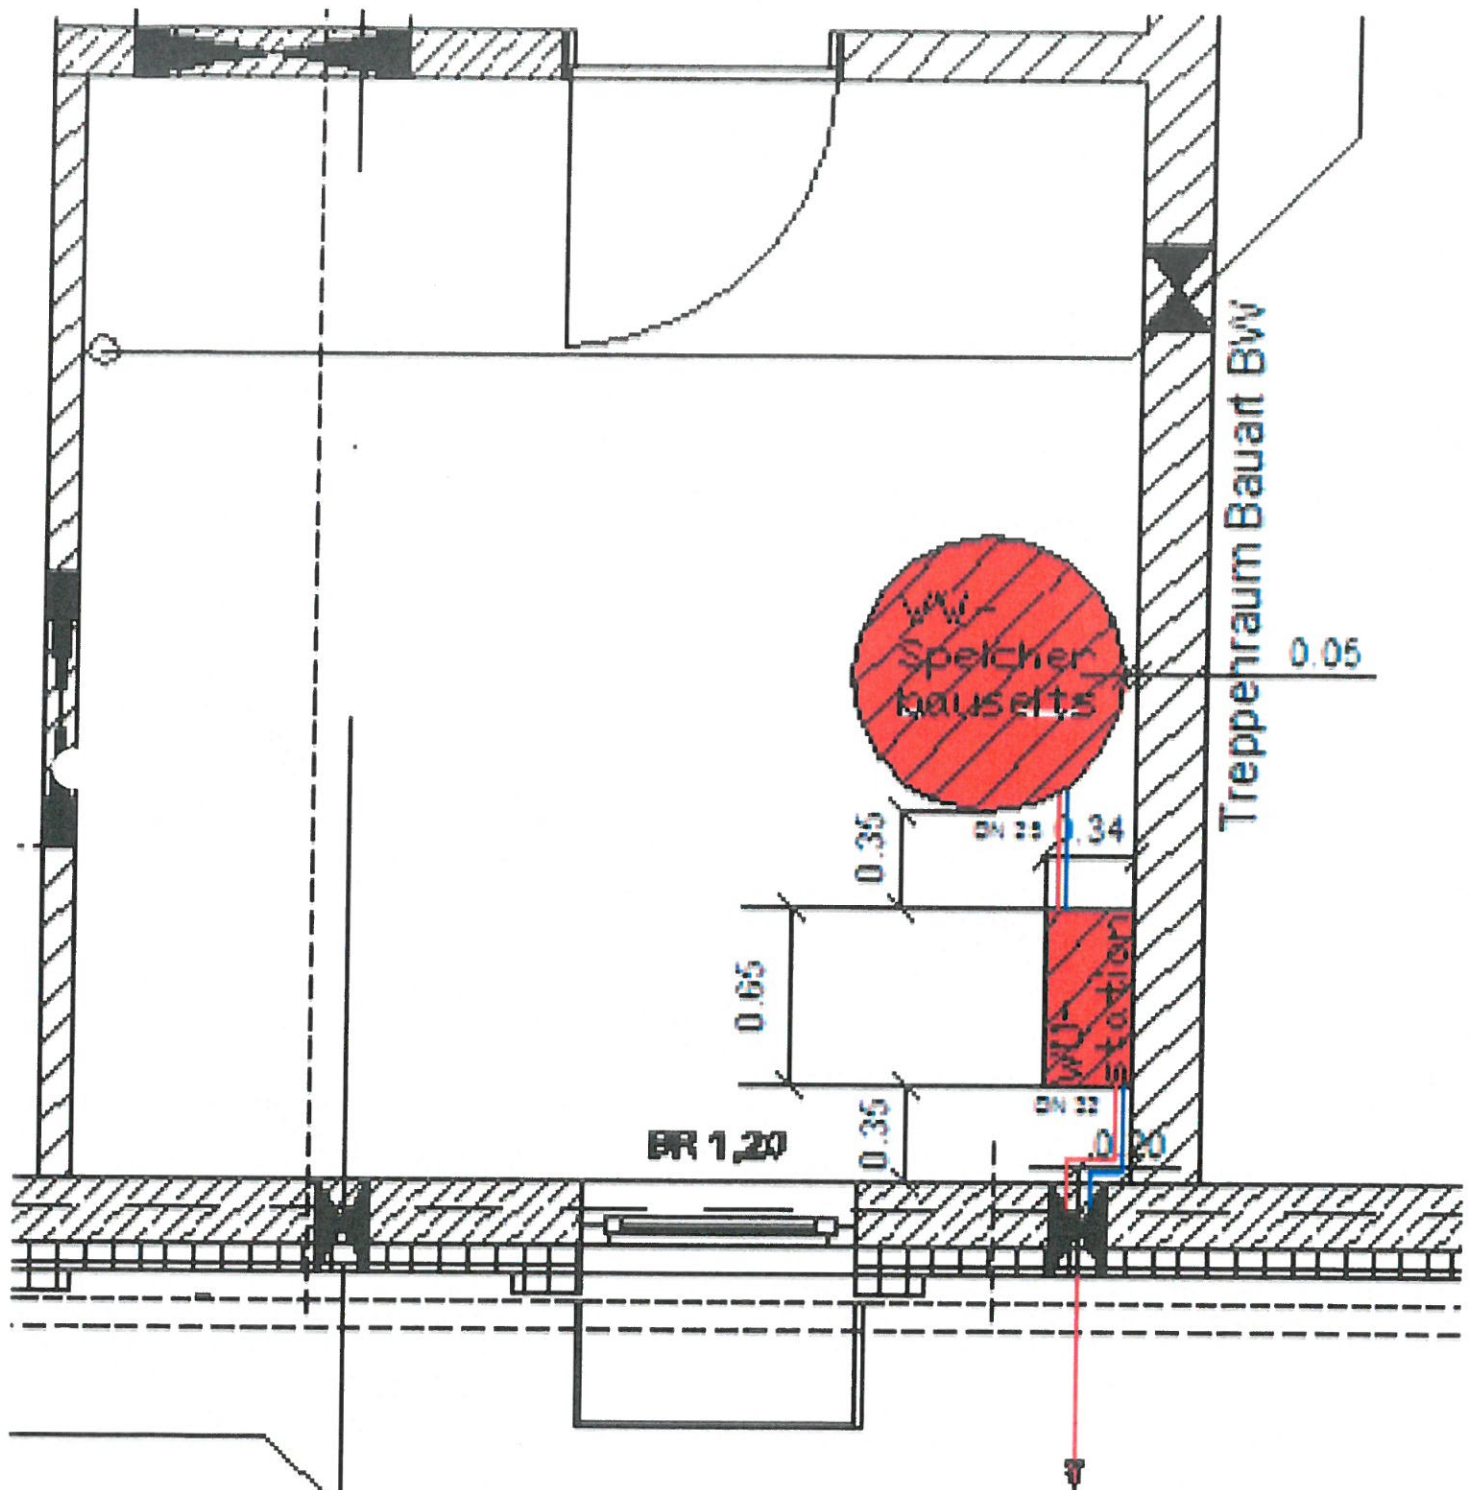

Name Kevin Poensgen	Benennung Schaltschema Mehrfamilienhaus Anlage 7	Werkstoff
Datum 15.02.2017		
Firma e-regio GmbH & Co KG	Zusatzbenennung Nahwärmenetz Weilerswist Heinrich-Rosen-Allee	Maßstab
		Blatt 1/1 A4

Anschluss an das Nahwärmenetz
gemäß Plan der Fa. Kluge und
Schlupp

Anlage 7 Haus H